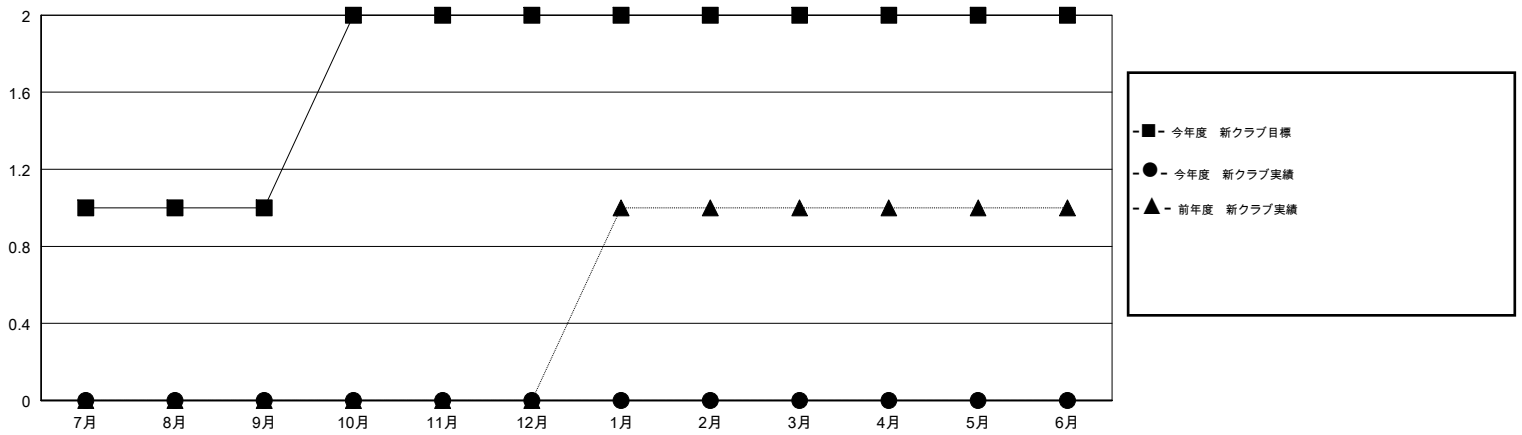

MONTHLY MEMBERSHIP PROGRESS REPORT

District 333 C

Results as of: 01/31/2018

GMT: MASAYOSHI MARUYAMA, YASUHISA NAKAMURA

地域 JAPAN

GMT会則地域

クラブ				名			
結果: 2017-2018				結果: 2017-2018			
四半期	新クラブ目標	新クラブ	解散クラブ	四半期	会員純増目標	会員増強実績	退会者(転籍を含む) 実際
7月/8月/9月	1	0	1	7月/8月/9月	75	107	76
10月/11月/12月	1	0	0	10月/11月/12月	150	65	69
1月/2月/3月	0	0	0	1月/2月/3月	75	15	10
4月/5月/6月	0	0	0	4月/5月/6月	0	0	0

新クラブ目標及び実績累計

会員目標及び実績累計

解散クラブ: 1	67 CLUBS OF 133 一名以上の新会員を登録	男女別 男性 2,613 (77.63%) 女性 753 (22.37%) 女性%年度目標: 27%
退会者 物故会員 17 クラブ解散 0 その他 138 合計 155	会員累計データを見るには、ここをクリック	世帯主/家族会員合計 783 国際会費半額の家族会員 436