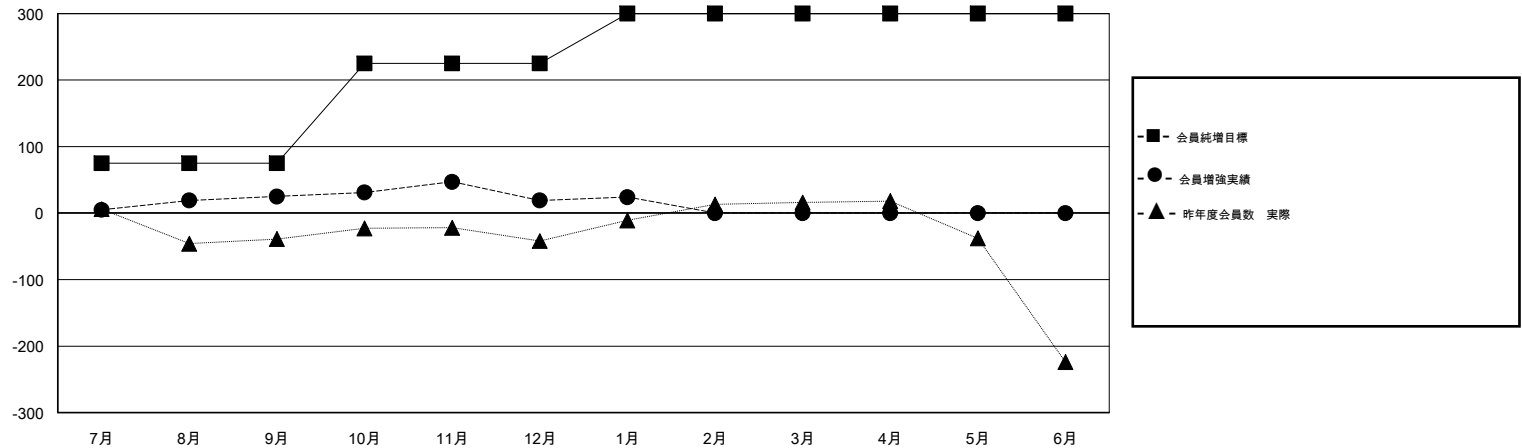

MONTHLY MEMBERSHIP PROGRESS REPORT

District 333 C

Results as of: 01/31/2018

GMT: MASAYOSHI MARUYAMA, YASUHISA NAKAMURA

地域 JAPAN

GMT会則地域

クラブ				名			
結果: 2017-2018				結果: 2017-2018			
四半期	新クラブ目標	新クラブ	解散クラブ	四半期	会員純増目標	会員増強実績	退会者(転籍を含む) 実際
7月/8月/9月	1	0	1	7月/8月/9月	75	107	76
10月/11月/12月	1	0	0	10月/11月/12月	150	65	69
1月/2月/3月	0	0	0	1月/2月/3月	75	15	10
4月/5月/6月	0	0	0	4月/5月/6月	0	0	0

新クラブ目標及び実績累計

会員目標及び実績累計

解散クラブ: 1	67 CLUBS OF 133 一名以上の新会員を登録	男女別 男性 2,613 (77.63%) 女性 753 (22.37%) 女性%年度目標: 27%
退会者 物故会員 17 クラブ解散 0 その他 138 合計 155	会員累計データを見るには、ここをクリック	世帯主/家族会員合計 783 国際会費半額の家族会員 436